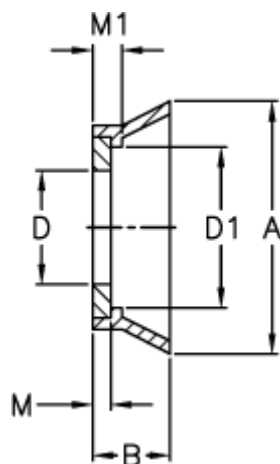

Varenummer: 03601020  
Beskrivelse: Gummitætning RELS 20

## Mål

---

A = 38.1  
B = 10.2  
D = 20.25  
D1 = 25.2  
M = 1.20  
M1 = 1.7